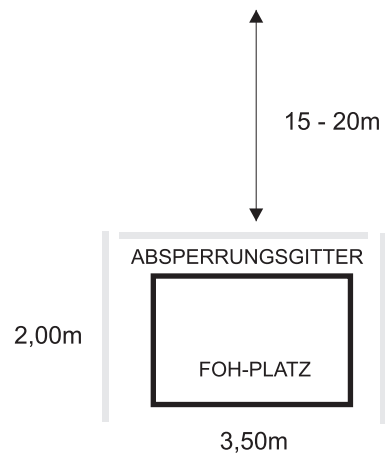

BÜHNENANWEISUNG

DRAUFSICHT

FRONTANSICHT

Bühnengröße: 8m breit, 5m tief, 0,6 bis 1m hoch
Lichte Höhe: 4m an beiden Seiten des Bühnenrandes
Seitl. Abstand: Links + Rechts der Bühne muß ein Freiraum von 1,8m vorhanden sein

Absperrung: Wenn möglich sollte der Bereich Links u. Rechts für das Publikum nicht zugänglich sein!

FOH - Platz: Der FOH - Platz muß mittig und ca 15-20m von der Bühne entfernt Platziert werden.