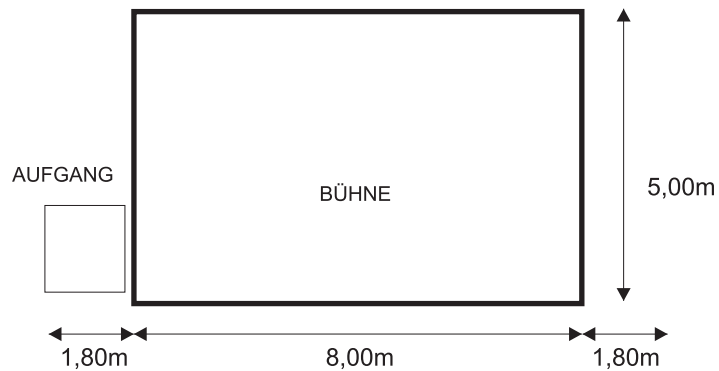

BÜHNENANWEISUNG

DRAUFSICHT

FRONTANSICHT

Bühnengröße: 8m breit, 5m tief, 0,6 bis 1m hoch
Lichte Höhe: 4m an beiden Seiten des Bühnenrandes
Seitl. Abstand: Links + Rechts der Bühne muß ein Freiraum von 1,8m vorhanden sein

Absperrung: Wenn möglich sollte der Bereich Links u. Rechts für das Publikum nicht zugänglich sein!

FOH - Platz: Der FOH - Platz muß mittig und ca 15-20m von der Bühne entfernt Platziert werden.