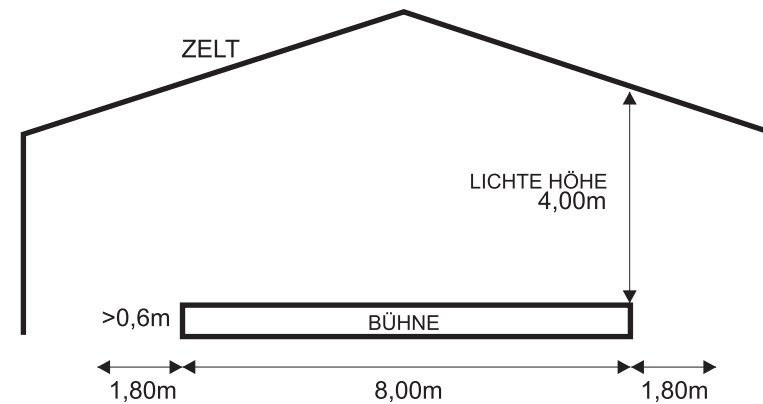

BÜHNENANWEISUNG

DRAUFSICHT

FRONTANSICHT

Bühnengröße: 8m breit, 5m tief, 0,6 bis 1m hoch
Lichte Höhe: 4m an beiden Seiten des Bühnenrandes
Seitl. Abstand: Links + Rechts der Bühne muß ein Freiraum von 1,8m vorhanden sein

Absperrung: Wenn möglich sollte der Bereich Links u. Rechts für das Publikum nicht zugänglich sein!

FOH - Platz: Der FOH - Platz muß mittig und ca 15-20m von der Bühne entfernt Platziert werden.